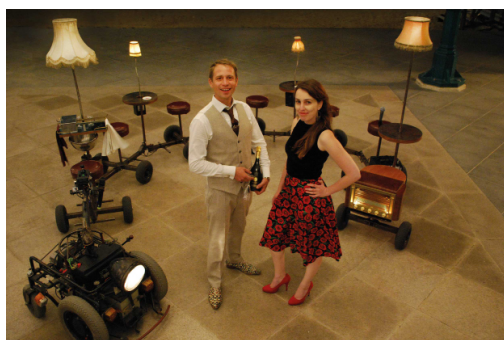

TECHNISCH FICHE

ACT: Chez Jopie, de mobiele jazzbar.

Technische gegevens

- Afmetingen : (LxBxH) 850x75x200 cm.
- Aandrijving : electrisch.
- Gewicht : 270 kg. ledig gewicht.

Speelduur

- 2 x 75 minuten binnen 4 uur.

Voorwaarden aan de speelplek

- Chez Jopie heeft een harde, vlakke en horizontale ondergrond nodig.

Benodigheden backstage

- Wanneer er niet gespeeld wordt, moet Chez Jopie geparkeerd kunnen worden op een bewaakte en overdekte plek van ten minste 1x9 meter of een plek van 5x5 meter.
- Er dient een stroompunt van 220 volt aanwezig te zijn in verband met tussentijds of - bij meerdere dagen spelen - tijdens de nacht opladen van de accu.
- Een kleedkamer voorzien van twee stoelen, een tafel, een spiegel en stromend water.

Parkeervergunning, parkeerplaats transportbus/auto/aanhanger

- Een parkeerplaats in de buurt van locatie, eventuele parkeerkosten zijn voor rekening van de organisatie.

Catering

- Gedurende de aanwezigheid van Delinus (1-2 personen) verwachten wij thee, koffie of frisdrank en kleine versnaperingen voor de artiesten.
- Indien het optreden gedurende de middag of avond rond etenstijd plaatsvindt, verwachten wij een degelijke maaltijd voor de artiesten.

Overnachting (indien noodzakelijk)

- 1 of 2 single rooms in een schone en degelijke accommodatie met bijbehorende maaltijden voor de artiesten.
- Bewaakte parkeerplaats.

CONTACT

Tjeerd van Toorenburg
Woestijgerweg 150A
3817SP Amersfoort

telnr: +31 (0)6 28399866 Voor boekingen:
info@delinus.com bookings@delinus.com
www.delinus.com